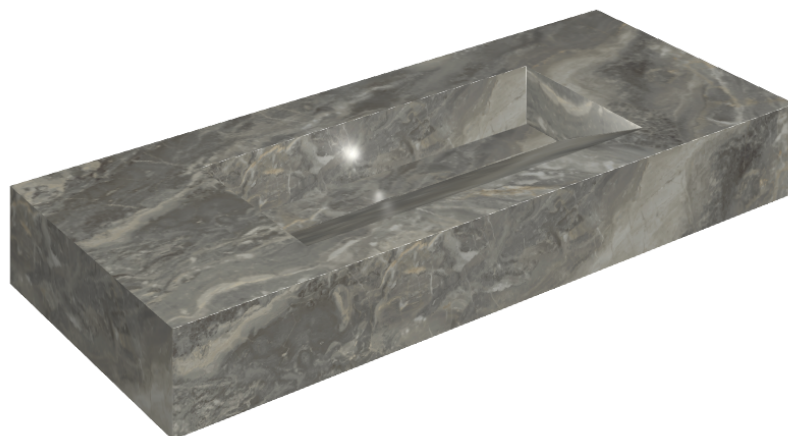

SCHEDA DI CONFIGURAZIONE

Cod. art.: 620810000012

Fly Evo

Washbasin 120

Rivestimento del
prodotto

Charme Deluxe Grigio
Orobico Naturale

I colori e le altre caratteristiche estetiche delle piastrelle presenti nelle illustrazioni presenti sul sito sono puramente indicativi. Guarda sempre i campioni di persona prima dell'acquisto.