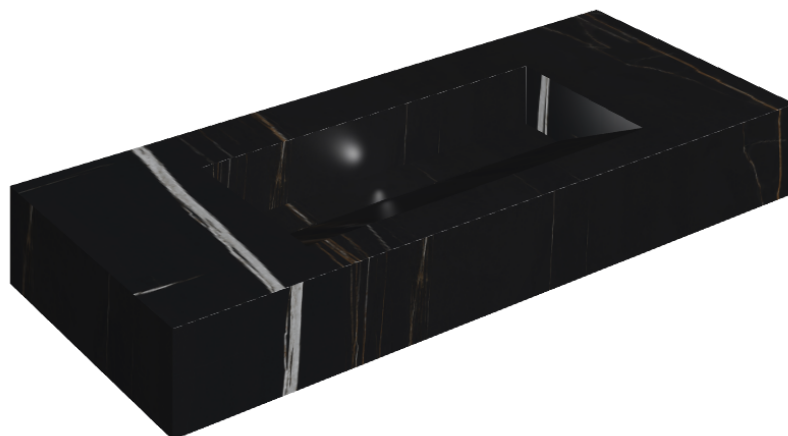

SCHEDA DI CONFIGURAZIONE

Cod. art.:

620810000012

Fly Evo

Washbasin 120

Rivestimento del
prodottoCharme Deluxe
Sahara Noir Naturale

I colori e le altre caratteristiche estetiche delle piastrelle presenti nelle illustrazioni presenti sul sito sono puramente indicativi. Guarda sempre i campioni di persona prima dell'acquisto.