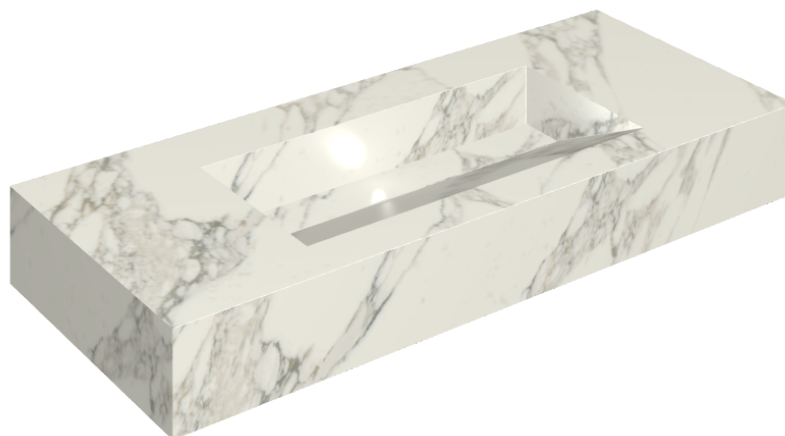

## Washbasin 120

Rivestimento del  
prodotto

Charme Deluxe  
Arabescato White  
Naturale

I colori e le altre caratteristiche estetiche delle piastrelle presenti nelle illustrazioni presenti sul sito sono puramente indicativi. Guarda sempre i campioni di persona prima dell'acquisto.