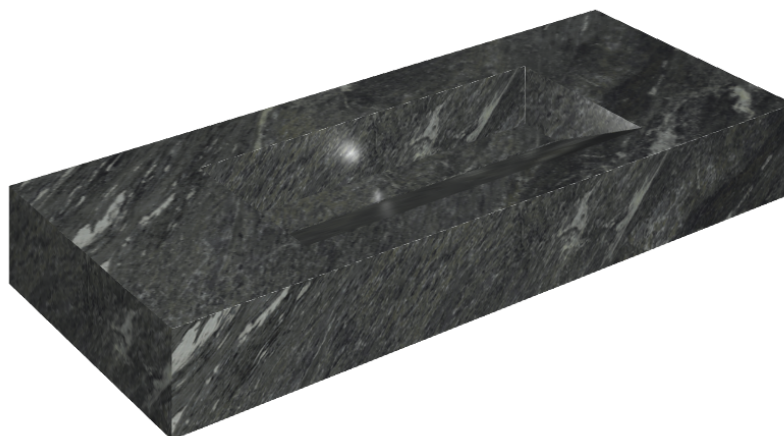

SCHEMA DI CONFIGURAZIONE

Cod. art.: 620810000012

Fly Evo

Washbasin 120

Rivestimento del prodottoSkyfall Nero Smeraldo
Naturale

I colori e le altre caratteristiche estetiche delle piastrelle presenti nelle illustrazioni presenti sul sito sono puramente indicativi. Guarda sempre i campioni di persona prima dell'acquisto.