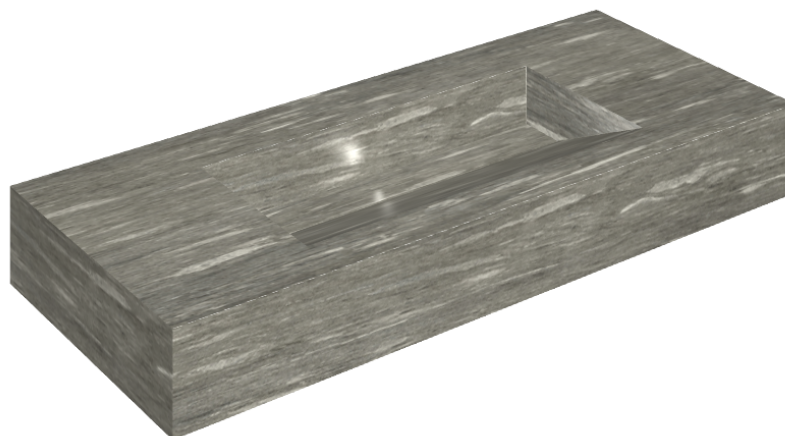

SCHEDA DI CONFIGURAZIONE

Cod. art.: 620810000012

Fly Evo

Washbasin 120

Rivestimento del
prodotto

Skyfall Grigio Alpino
Naturale

I colori e le altre caratteristiche estetiche delle piastrelle presenti nelle illustrazioni presenti sul sito sono puramente indicativi. Guarda sempre i campioni di persona prima dell'acquisto.

Trova il punto vendita
autorizzato più vicino:

<https://volga.italonceramica.ru/ru/home/dealer/>