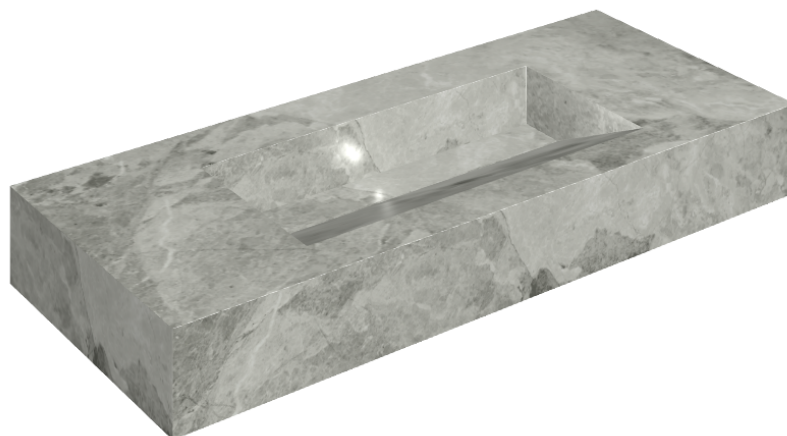

## Washbasin 120

Rivestimento del  
prodottoCharme Extra Silver  
Naturale

I colori e le altre caratteristiche estetiche delle piastrelle presenti nelle illustrazioni presenti sul sito sono puramente indicativi. Guarda sempre i campioni di persona prima dell'acquisto.