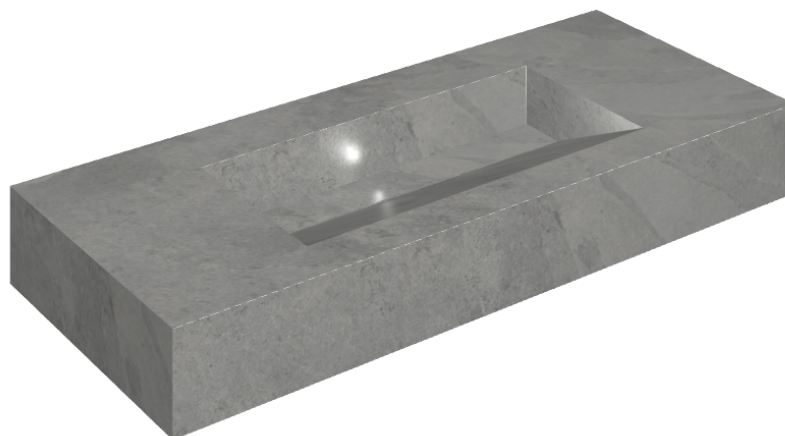

## Washbasin 120

Rivestimento del  
prodottoMateria Carbonio  
Naturale

I colori e le altre caratteristiche estetiche delle piastrelle presenti nelle illustrazioni presenti sul sito sono puramente indicativi. Guarda sempre i campioni di persona prima dell'acquisto.