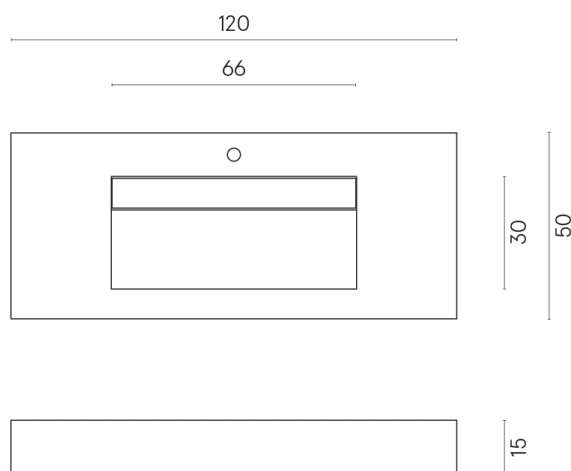

SCHEDA DI CONFIGURAZIONE

Cod. art.:

620810000012

Fly Evo

Washbasin 120

Rivestimento del
prodottoMateria Carbonio
Naturale

I colori e le altre caratteristiche estetiche delle piastrelle presenti nelle illustrazioni presenti sul sito sono puramente indicativi. Guarda sempre i campioni di persona prima dell'acquisto.