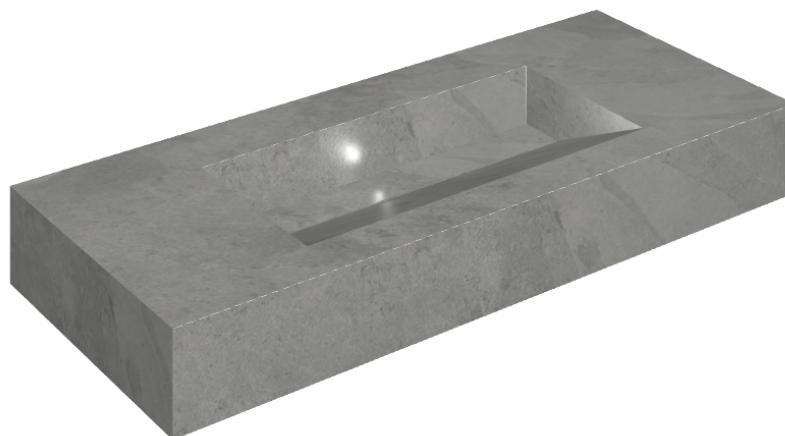

SCHEDA DI CONFIGURAZIONE

Cod. art.:

620810000012

Fly Evo

Washbasin 120

Rivestimento del
prodottoMateria Carbonio
Naturale

I colori e le altre caratteristiche estetiche delle piastrelle presenti nelle illustrazioni presenti sul sito sono puramente indicativi. Guarda sempre i campioni di persona prima dell'acquisto.