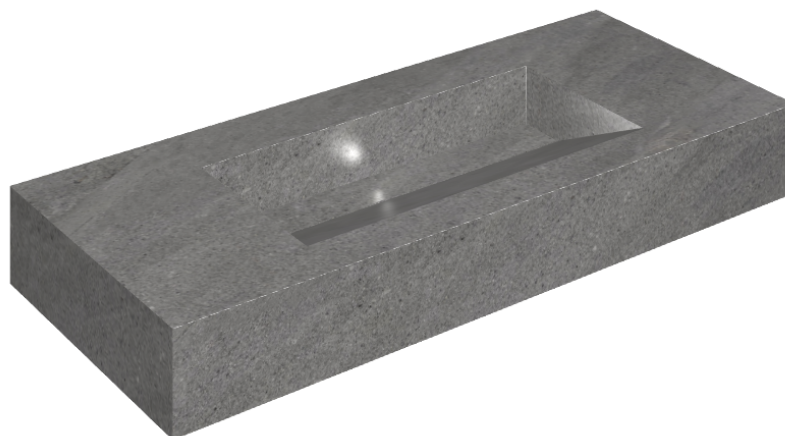

SCHEMA DI CONFIGURAZIONE

Cod. art.: 620810000012

Fly Evo

Washbasin 120

Rivestimento del
prodottoContempora Carbon
Naturale

I colori e le altre caratteristiche estetiche delle piastrelle presenti nelle illustrazioni presenti sul sito sono puramente indicativi. Guarda sempre i campioni di persona prima dell'acquisto.