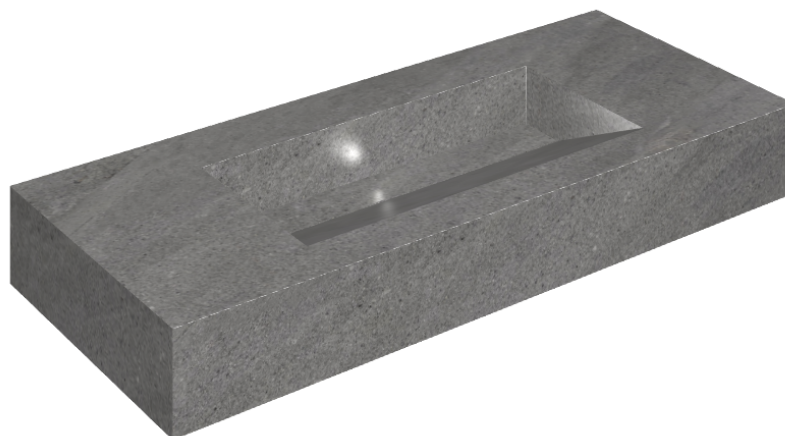

SCHEMA DI CONFIGURAZIONE

Cod. art.:

620810000012

Fly Evo

Washbasin 120

Rivestimento del
prodottoContempora Carbon
Naturale

I colori e le altre caratteristiche estetiche delle piastrelle presenti nelle illustrazioni presenti sul sito sono puramente indicativi. Guarda sempre i campioni di persona prima dell'acquisto.