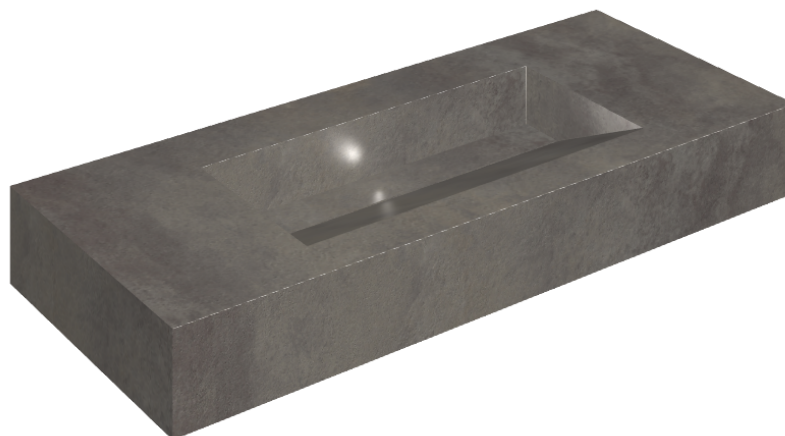

SCHEDA DI CONFIGURAZIONE

Cod. art.: 620810000012

Fly Evo

Washbasin 120

Rivestimento del
prodotto

Millennium Black
Naturale

I colori e le altre caratteristiche estetiche delle piastrelle presenti nelle illustrazioni presenti sul sito sono puramente indicativi. Guarda sempre i campioni di persona prima dell'acquisto.