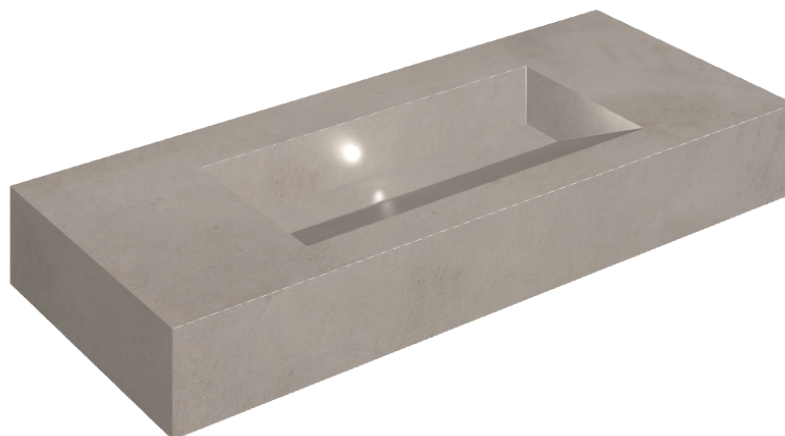

## SCHEMA DI CONFIGURAZIONE

Cod. art.: 620810000012

# Fly Evo

## Washbasin 120

Rivestimento del  
prodottoMillennium Iron  
Naturale

I colori e le altre caratteristiche estetiche delle piastrelle presenti nelle illustrazioni presenti sul sito sono puramente indicativi. Guarda sempre i campioni di persona prima dell'acquisto.