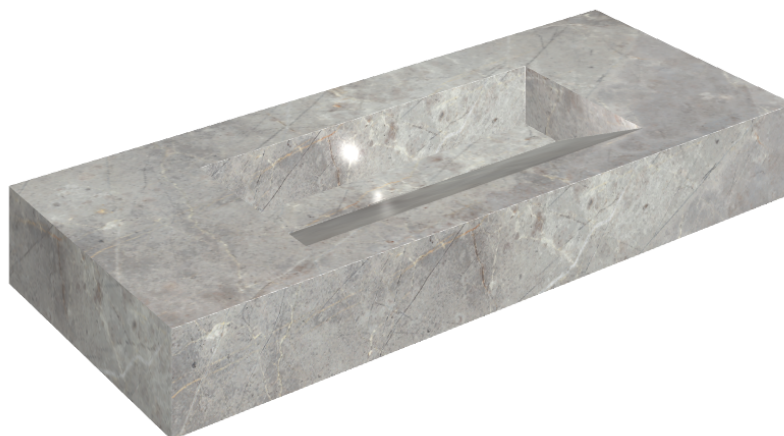

## Washbasin 120

Rivestimento del  
prodotto

Charme Evo Imperiale  
Naturale

I colori e le altre caratteristiche estetiche delle piastrelle presenti nelle illustrazioni presenti sul sito sono puramente indicativi. Guarda sempre i campioni di persona prima dell'acquisto.