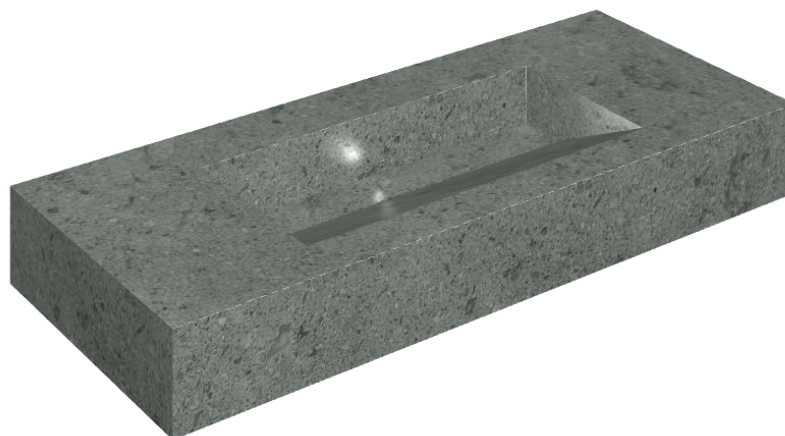

SCHEDA DI CONFIGURAZIONE

Cod. art.: 620810000012

Fly Evo

Washbasin 120

Rivestimento del
prodotto

Genesis Saturn Grey
Naturale

I colori e le altre caratteristiche estetiche delle piastrelle presenti nelle illustrazioni presenti sul sito sono puramente indicativi. Guarda sempre i campioni di persona prima dell'acquisto.