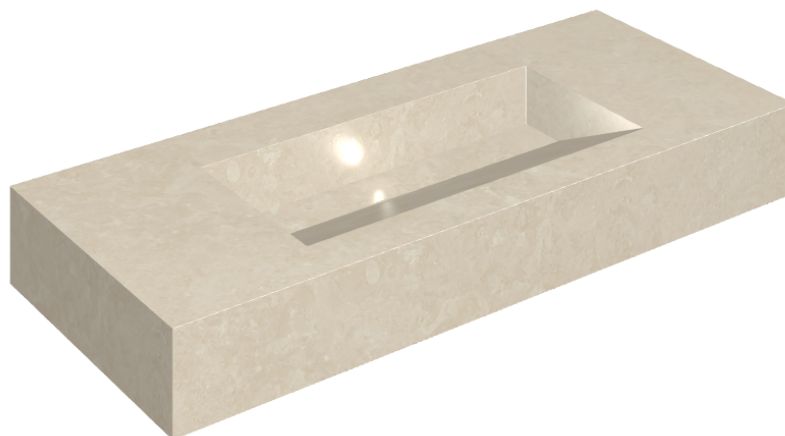

## SCHEMA DI CONFIGURAZIONE

Cod. art.: 620810000012

## Washbasin 120

Rivestimento del  
prodottoGenesis Moon White  
Naturale

I colori e le altre caratteristiche estetiche delle piastrelle presenti nelle illustrazioni presenti sul sito sono puramente indicativi. Guarda sempre i campioni di persona prima dell'acquisto.