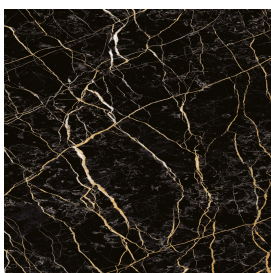

## Washbasin 120

Rivestimento del  
prodotto

Charme Extra Laurent  
Lux

I colori e le altre caratteristiche estetiche delle piastrelle presenti nelle illustrazioni presenti sul sito sono puramente indicativi. Guarda sempre i campioni di persona prima dell'acquisto.