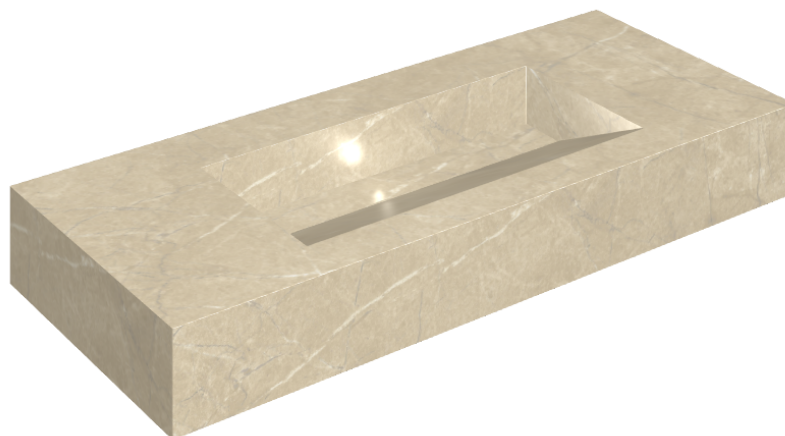

SCHEMA DI CONFIGURAZIONE

Cod. art.: 620810000012

Fly Evo

Washbasin 120

Rivestimento del
prodottoCharme Extra Arcadia
Lux

I colori e le altre caratteristiche estetiche delle piastrelle presenti nelle illustrazioni presenti sul sito sono puramente indicativi. Guarda sempre i campioni di persona prima dell'acquisto.