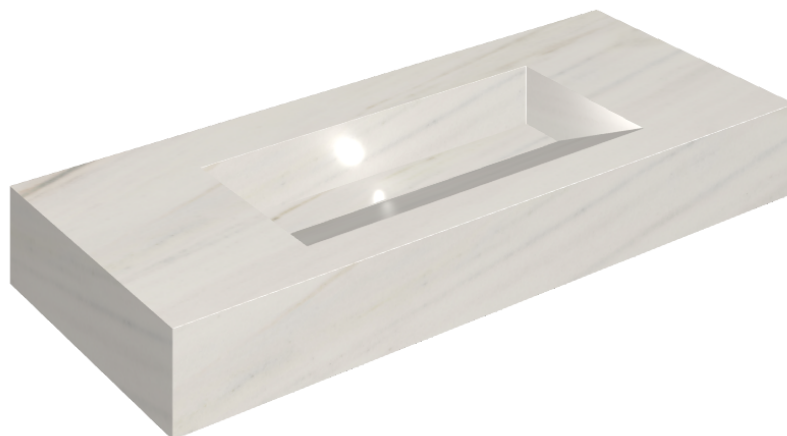

## Washbasin 120

Rivestimento del  
prodotto

Charme Extra Lasa  
Naturale

I colori e le altre caratteristiche estetiche delle piastrelle presenti nelle illustrazioni presenti sul sito sono puramente indicativi. Guarda sempre i campioni di persona prima dell'acquisto.