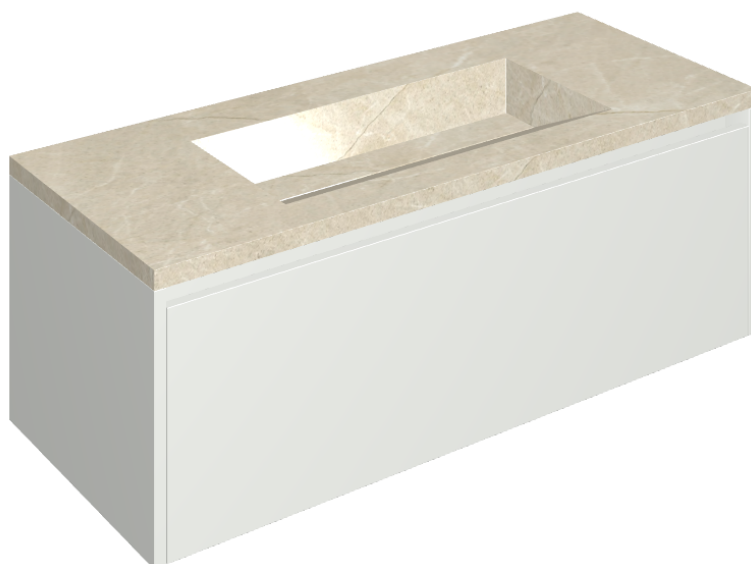

SCHEDA DI CONFIGURAZIONE

Cod. art.: 620810000022

Fly Air

Washbasin 120 White

Rivestimento del
prodotto
Metropolis Desert
Beige Naturale

I colori e le altre caratteristiche estetiche delle piastrelle presenti nelle illustrazioni presenti sul sito sono puramente indicativi. Guarda sempre i campioni di persona prima dell'acquisto.