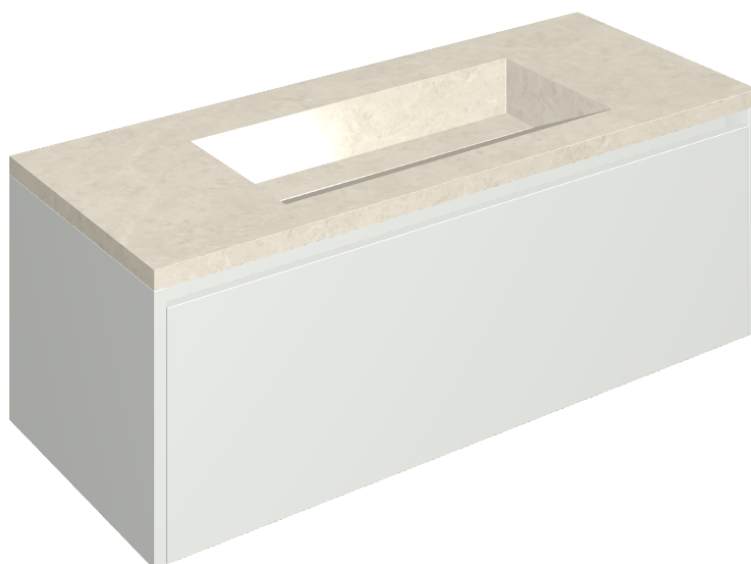

SCHEDA DI CONFIGURAZIONE

Cod. art.: 620810000022

Fly Air

Washbasin 120 White

Rivestimento del
prodotto

Metropolis Royal Ivory
Naturale

I colori e le altre caratteristiche estetiche delle piastrelle presenti nelle illustrazioni presenti sul sito sono puramente indicativi. Guarda sempre i campioni di persona prima dell'acquisto.