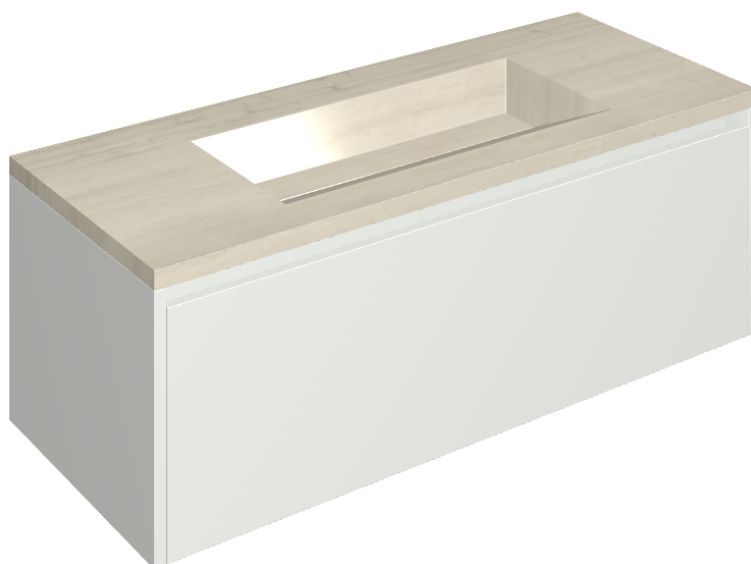

## Washbasin 120 White

**Rivestimento del prodotto**

Charme Advance Silk  
Grey Cerato

I colori e le altre caratteristiche estetiche delle piastrelle presenti nelle illustrazioni presenti sul sito sono puramente indicativi. Guarda sempre i campioni di persona prima dell'acquisto.