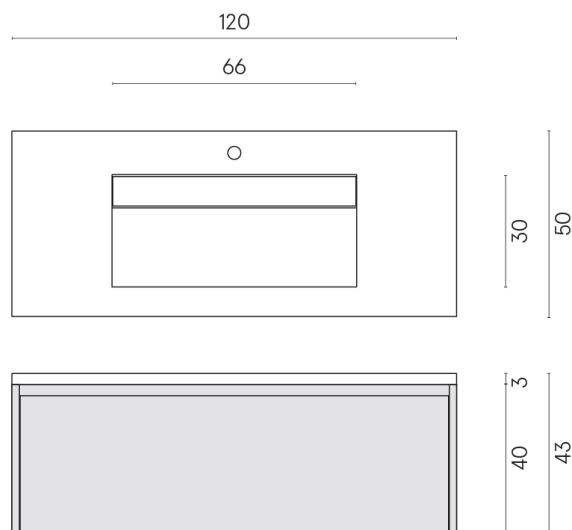

SCHEDA DI CONFIGURAZIONE

Cod. art.: 620810000022

Fly Air

Washbasin 120 White

Rivestimento del
prodotto

Charme Deluxe
Cream River Naturale

I colori e le altre caratteristiche estetiche delle piastrelle presenti nelle illustrazioni presenti sul sito sono puramente indicativi. Guarda sempre i campioni di persona prima dell'acquisto.