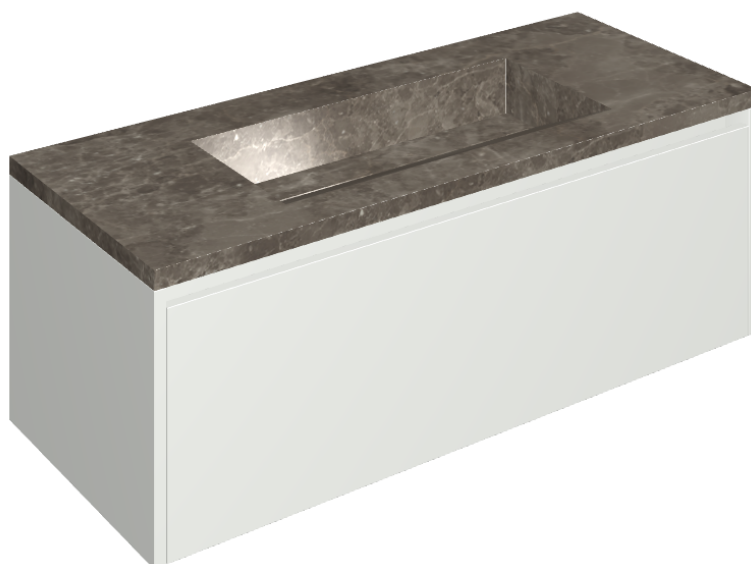

SCHEDA DI CONFIGURAZIONE

Cod. art.: 620810000022

Fly Air

Washbasin 120 White

Rivestimento del
prodotto
Room Grey Stone
Cerato

I colori e le altre caratteristiche estetiche delle piastrelle presenti nelle illustrazioni presenti sul sito sono puramente indicativi. Guarda sempre i campioni di persona prima dell'acquisto.