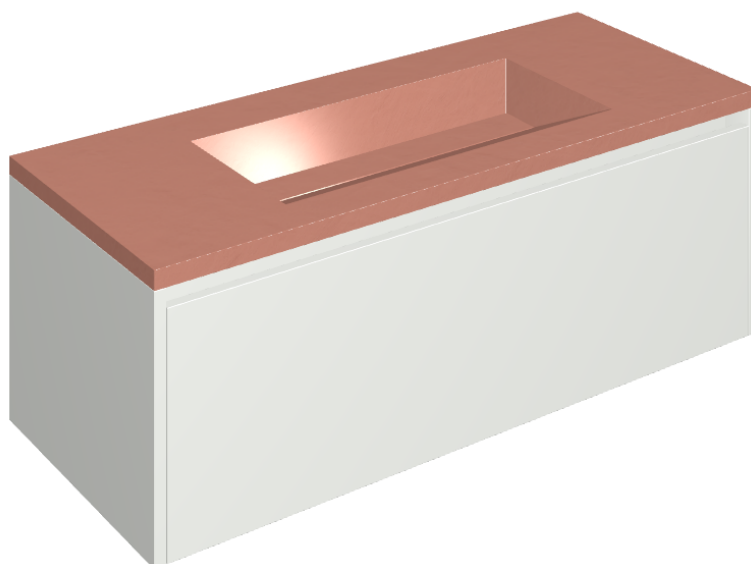

## Washbasin 120 White

Rivestimento del  
prodotto

Surface Scarlet  
Cerato

I colori e le altre caratteristiche estetiche delle piastrelle presenti nelle illustrazioni presenti sul sito sono puramente indicativi. Guarda sempre i campioni di persona prima dell'acquisto.