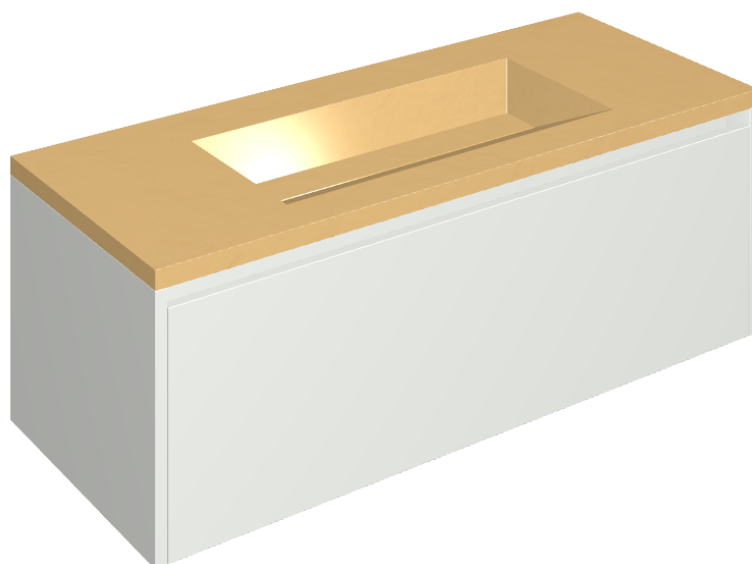

## Washbasin 120 White

Rivestimento del  
prodotto  
Surface Sun Cerato

I colori e le altre caratteristiche estetiche delle piastrelle presenti nelle illustrazioni presenti sul sito sono puramente indicativi. Guarda sempre i campioni di persona prima dell'acquisto.