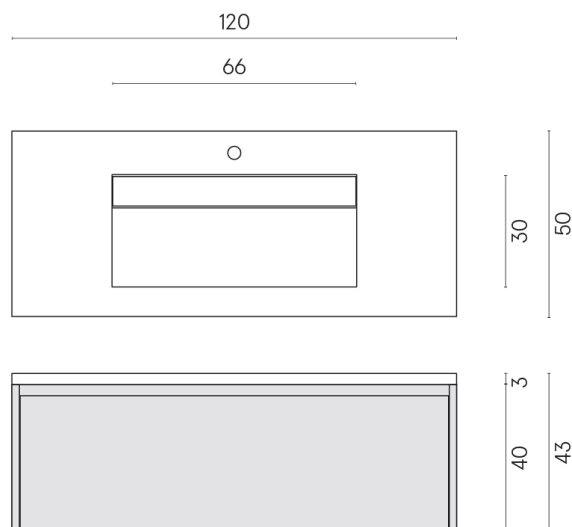

SCHEDA DI CONFIGURAZIONE

Cod. art.: 620810000022

Fly Air

Washbasin 120 White

Rivestimento del
prodotto

Genesis Mercury
Brown Naturale

I colori e le altre caratteristiche estetiche delle piastrelle presenti nelle illustrazioni presenti sul sito sono puramente indicativi. Guarda sempre i campioni di persona prima dell'acquisto.