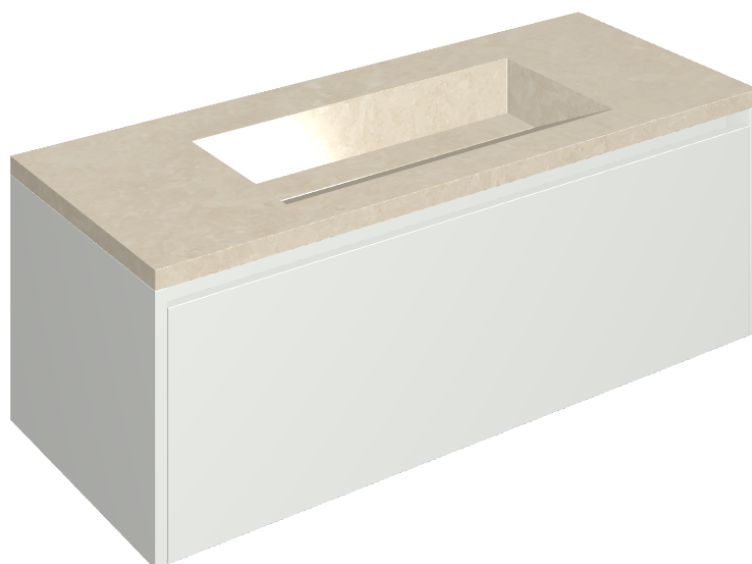

SCHEDA DI CONFIGURAZIONE

Cod. art.: 620810000022

Fly Air

Washbasin 120 White

Rivestimento del
prodotto

Genesis Moon White
Naturale

I colori e le altre caratteristiche estetiche delle piastrelle presenti nelle illustrazioni presenti sul sito sono puramente indicativi. Guarda sempre i campioni di persona prima dell'acquisto.

**Trova il punto vendita
autorizzato più vicino:**

<https://volga.italonceramica.ru/ru/home/dealer/>

ITALON HOME

© COPYRIGHT ITALON - АО Керамогранитный завод 142800, Россия, Московская область, г. Ступино, Староситненское шоссе, вл. 32 - Тел. +7 495 2251322 / Факс +7 495 2251346