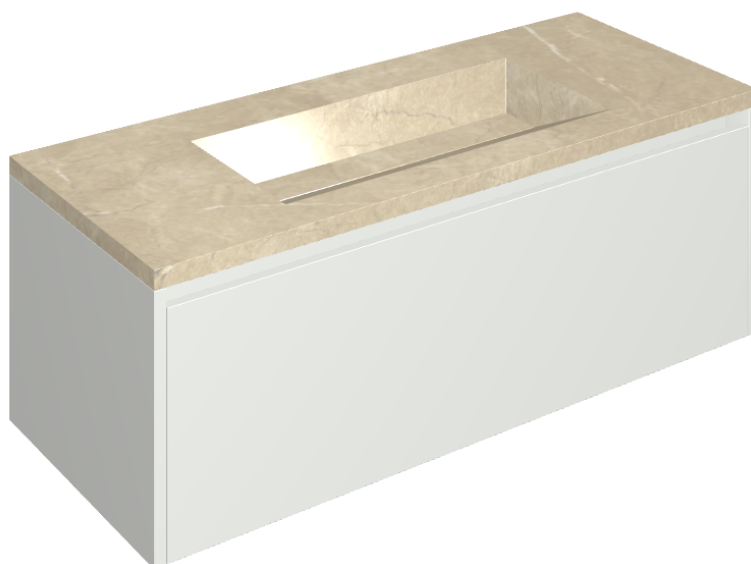

## Washbasin 120 White

Rivestimento del  
prodotto

Charme Extra Arcadia  
Naturale

I colori e le altre caratteristiche estetiche delle piastrelle presenti nelle illustrazioni presenti sul sito sono puramente indicativi. Guarda sempre i campioni di persona prima dell'acquisto.