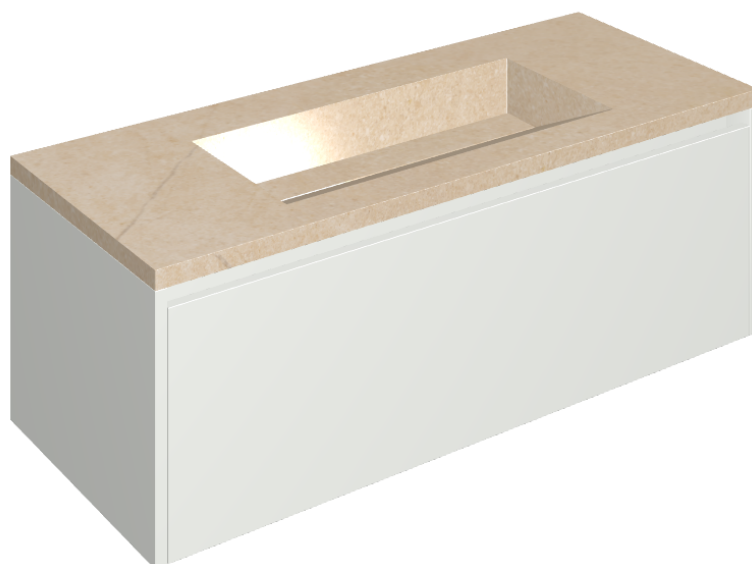

SCHEDA DI CONFIGURAZIONE

Cod. art.: 620810000022

Fly Air

Washbasin 120 White

Rivestimento del
prodotto

Contempora Flare
Cerato

I colori e le altre caratteristiche estetiche delle piastrelle presenti nelle illustrazioni presenti sul sito sono puramente indicativi. Guarda sempre i campioni di persona prima dell'acquisto.