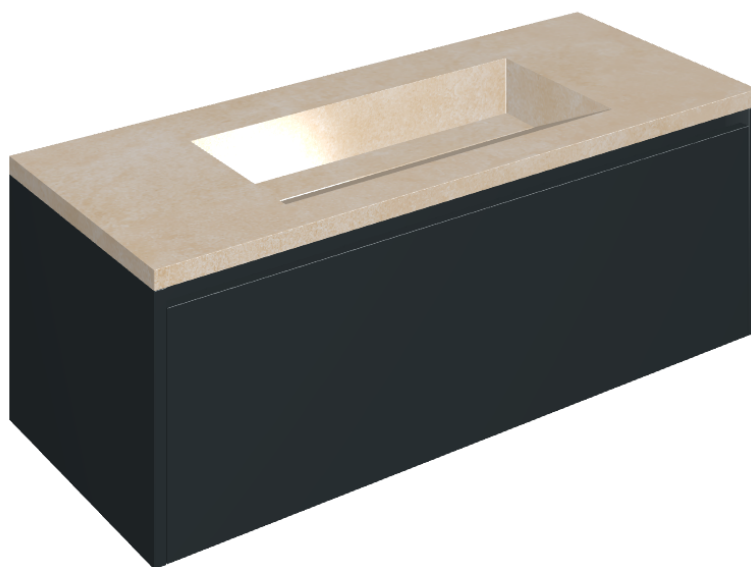

## Washbasin 120 Black

Rivestimento del  
prodotto

Materia Magnesio  
Cerato

I colori e le altre caratteristiche estetiche delle piastrelle presenti nelle illustrazioni presenti sul sito sono puramente indicativi. Guarda sempre i campioni di persona prima dell'acquisto.