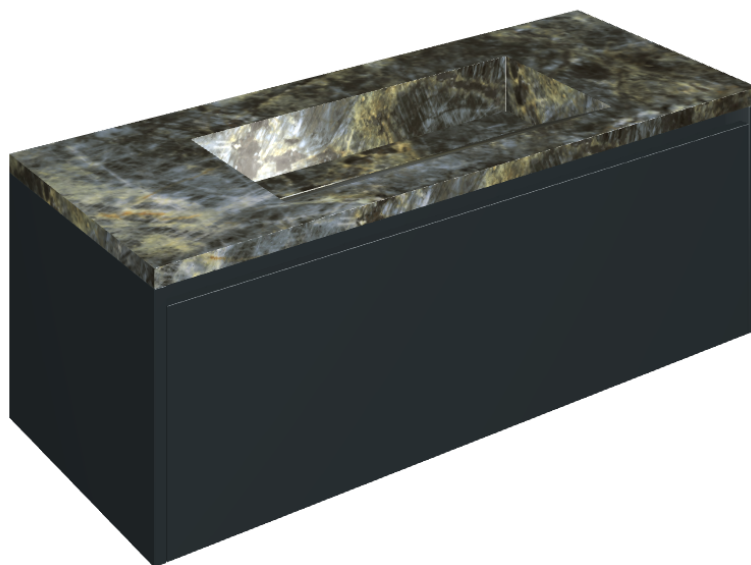

SCHEDA DI CONFIGURAZIONE

Cod. art.: 620810000026

Fly Air

Washbasin 120 Black

Rivestimento del
prodotto

Stellaris Madagascar
Dark Naturale

I colori e le altre caratteristiche estetiche delle piastrelle presenti nelle illustrazioni presenti sul sito sono puramente indicativi. Guarda sempre i campioni di persona prima dell'acquisto.