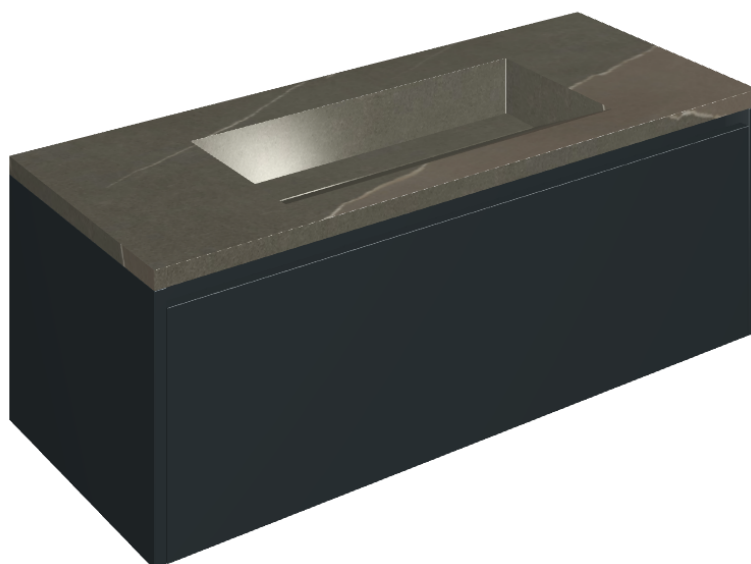

SCHEDA DI CONFIGURAZIONE

Cod. art.: 620810000026

Fly Air

Washbasin 120 Black

Rivestimento del
prodotto
Metropolis Arcadia
Brown Naturale

I colori e le altre caratteristiche estetiche delle piastrelle presenti nelle illustrazioni presenti sul sito sono puramente indicativi. Guarda sempre i campioni di persona prima dell'acquisto.