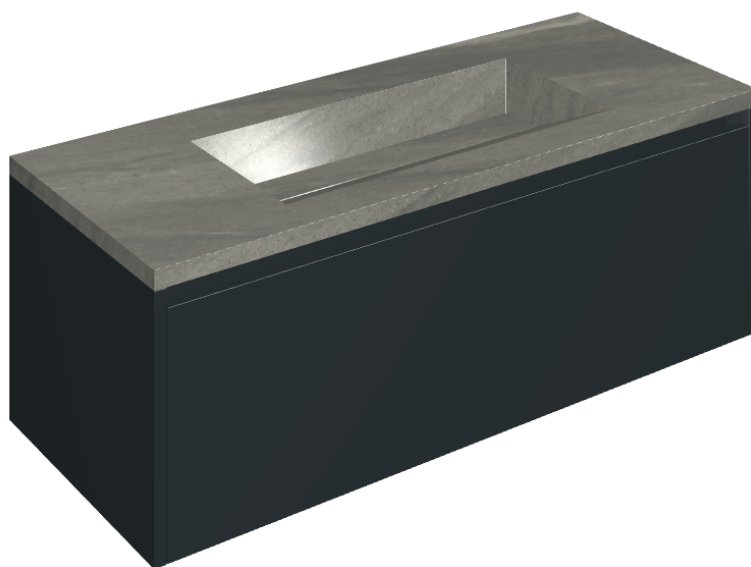

SCHEDA DI CONFIGURAZIONE

Cod. art.: 620810000026

Fly Air

Washbasin 120 Black

Rivestimento del
prodotto

Metropolis Graphite
Dark Naturale

I colori e le altre caratteristiche estetiche delle piastrelle presenti nelle illustrazioni presenti sul sito sono puramente indicativi. Guarda sempre i campioni di persona prima dell'acquisto.