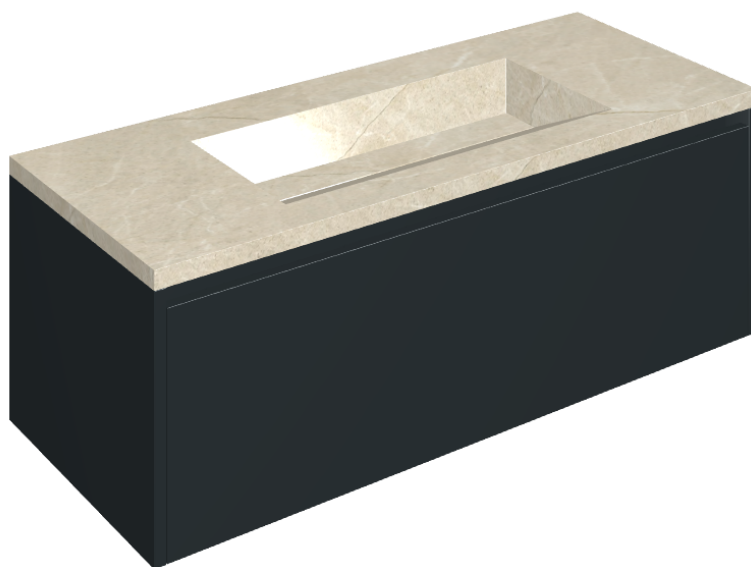

SCHEDA DI CONFIGURAZIONE

Cod. art.: 620810000026

Fly Air

Washbasin 120 Black

Rivestimento del prodotto

Metropolis Desert
Beige Naturale

I colori e le altre caratteristiche estetiche delle piastrelle presenti nelle illustrazioni presenti sul sito sono puramente indicativi. Guarda sempre i campioni di persona prima dell'acquisto.