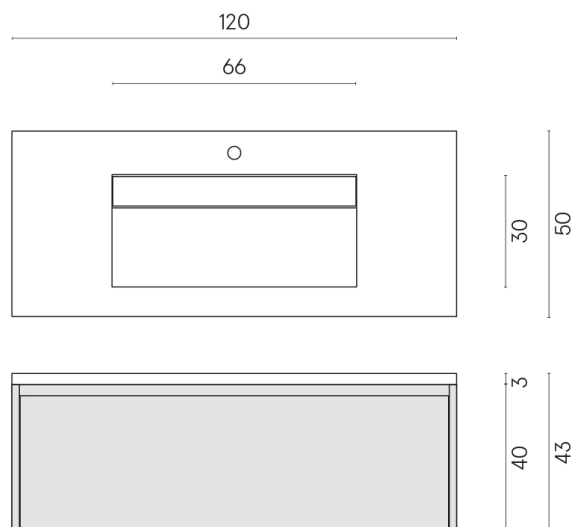

SCHEDA DI CONFIGURAZIONE

Cod. art.: 620810000026

Fly Air

Washbasin 120 Black

Rivestimento del
prodotto

Charme Deluxe Grigio
Orobico Naturale

I colori e le altre caratteristiche estetiche delle piastrelle presenti nelle illustrazioni presenti sul sito sono puramente indicativi. Guarda sempre i campioni di persona prima dell'acquisto.