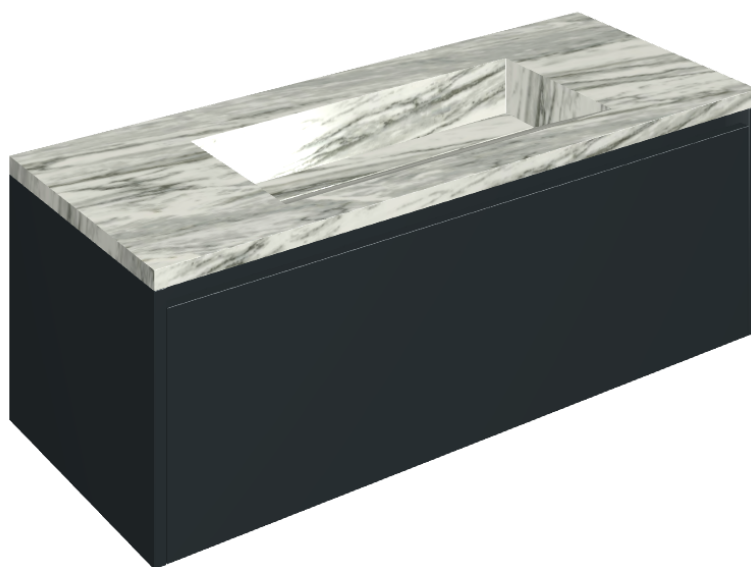

SCHEDA DI CONFIGURAZIONE

Cod. art.: 620810000026

Fly Air

Washbasin 120 Black

Rivestimento del
prodotto
Skyfall Bianco
Paradiso Naturale

I colori e le altre caratteristiche estetiche delle piastrelle presenti nelle illustrazioni presenti sul sito sono puramente indicativi. Guarda sempre i campioni di persona prima dell'acquisto.