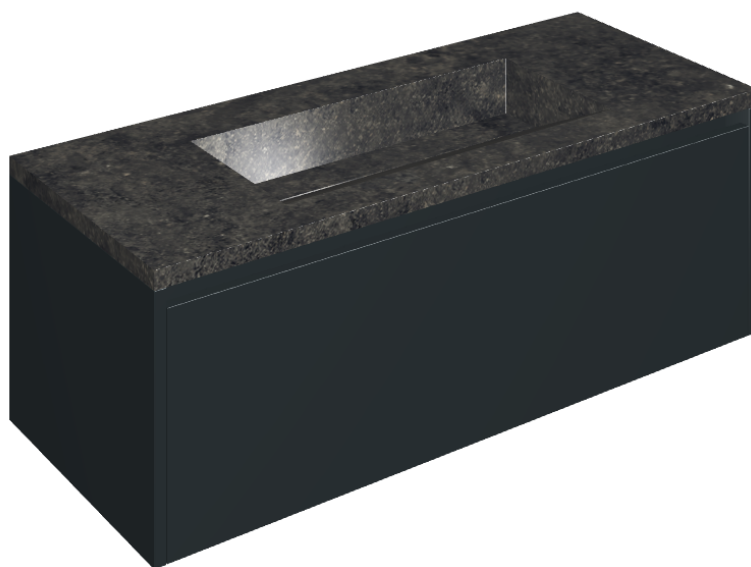

## Washbasin 120 Black

Rivestimento del  
prodotto  
Room Black Stone  
Cerato

I colori e le altre caratteristiche estetiche delle piastrelle presenti nelle illustrazioni presenti sul sito sono puramente indicativi. Guarda sempre i campioni di persona prima dell'acquisto.