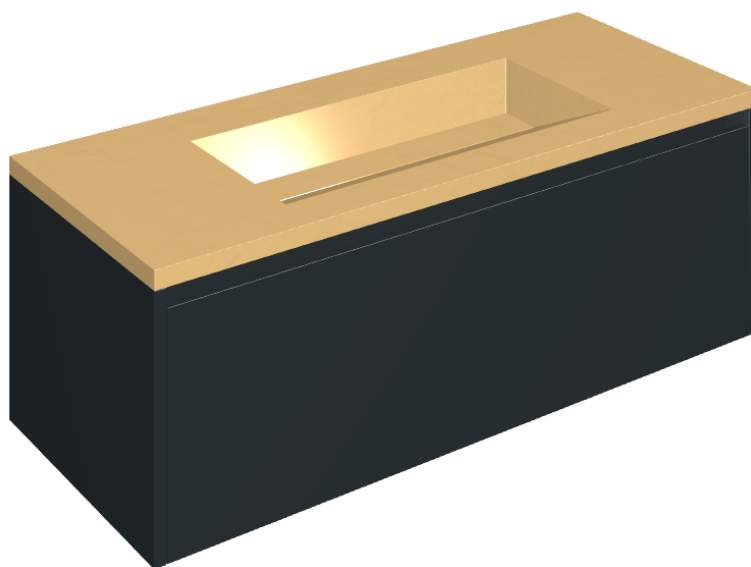

## Washbasin 120 Black

Rivestimento del  
prodotto  
Surface Sun Cerato

I colori e le altre caratteristiche estetiche delle piastrelle presenti nelle illustrazioni presenti sul sito sono puramente indicativi. Guarda sempre i campioni di persona prima dell'acquisto.