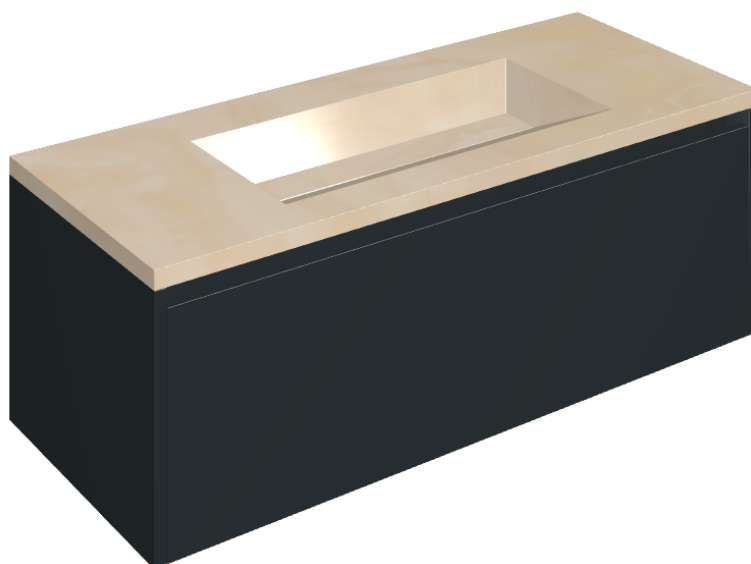

SCHEDA DI CONFIGURAZIONE

Cod. art.: 620810000026

Fly Air

Washbasin 120 Black

Rivestimento del
prodotto

Charme Evo Onyx Lux

I colori e le altre caratteristiche estetiche delle piastrelle presenti nelle illustrazioni presenti sul sito sono puramente indicativi. Guarda sempre i campioni di persona prima dell'acquisto.