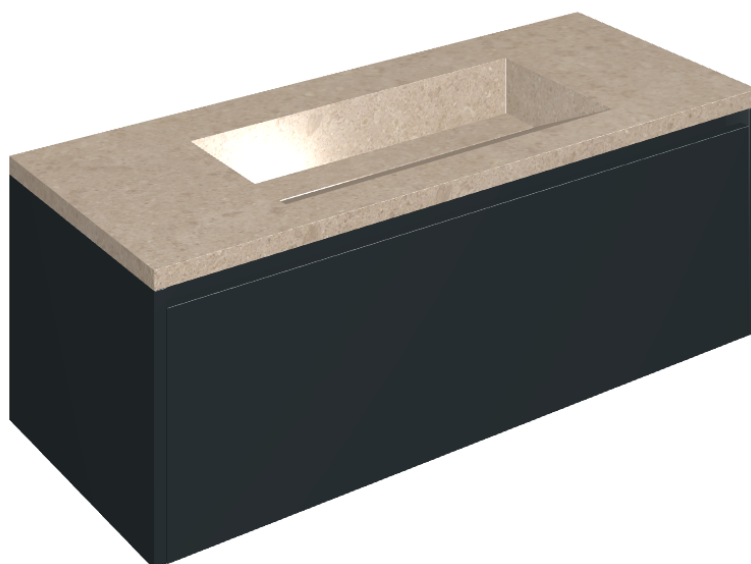

SCHEDA DI CONFIGURAZIONE

Cod. art.: 620810000026

Fly Air

Washbasin 120 Black

Rivestimento del
prodotto

Genesis Venus Cream
Naturale

I colori e le altre caratteristiche estetiche delle piastrelle presenti nelle illustrazioni presenti sul sito sono puramente indicativi. Guarda sempre i campioni di persona prima dell'acquisto.