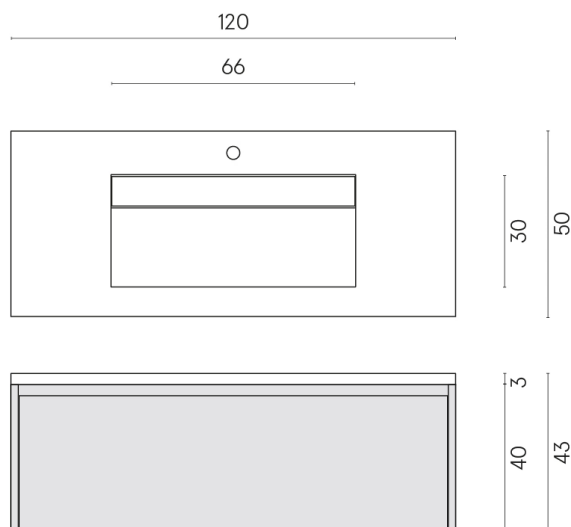

SCHEDA DI CONFIGURAZIONE

Cod. art.: 620810000026

Fly Air

Washbasin 120 Black

Rivestimento del
prodotto

Genesis Venus Cream
Naturale

I colori e le altre caratteristiche estetiche delle piastrelle presenti nelle illustrazioni presenti sul sito sono puramente indicativi. Guarda sempre i campioni di persona prima dell'acquisto.