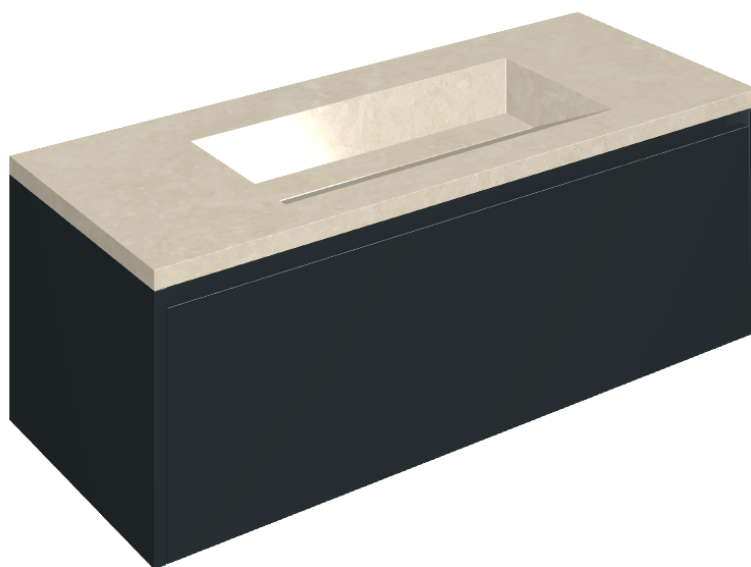

## Washbasin 120 Black

Rivestimento del  
prodotto

Genesis Moon White  
Naturale

I colori e le altre caratteristiche estetiche delle piastrelle presenti nelle illustrazioni presenti sul sito sono puramente indicativi. Guarda sempre i campioni di persona prima dell'acquisto.