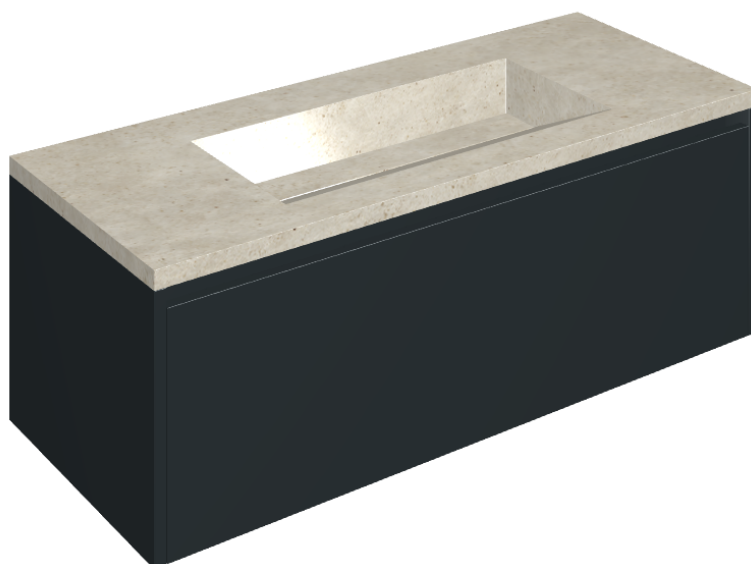

SCHEDA DI CONFIGURAZIONE

Cod. art.: 620810000026

Fly Air

Washbasin 120 Black

Rivestimento del
prodotto
Skyline Snow Naturale

I colori e le altre caratteristiche estetiche delle piastrelle presenti nelle illustrazioni presenti sul sito sono puramente indicativi. Guarda sempre i campioni di persona prima dell'acquisto.