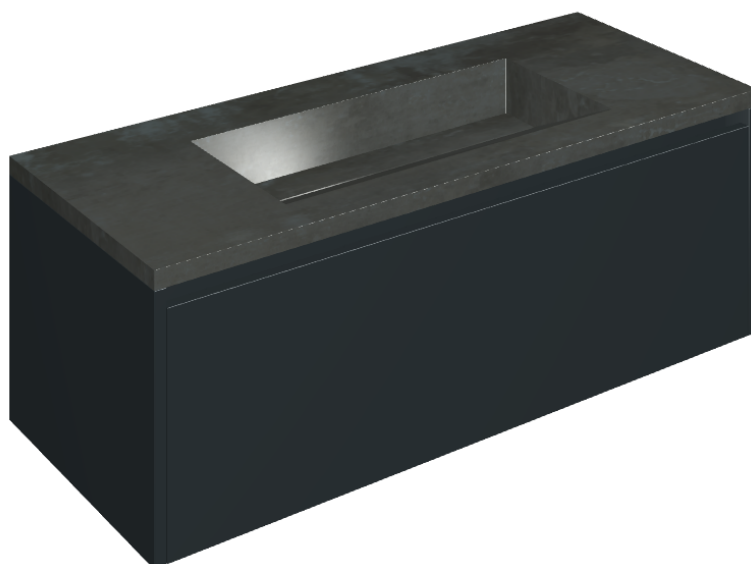

SCHEDA DI CONFIGURAZIONE

Cod. art.: 620810000026

Fly Air

Washbasin 120 Black

Rivestimento del
prodotto

Surface Steel
Naturale

I colori e le altre caratteristiche estetiche delle piastrelle presenti nelle illustrazioni presenti sul sito sono puramente indicativi. Guarda sempre i campioni di persona prima dell'acquisto.