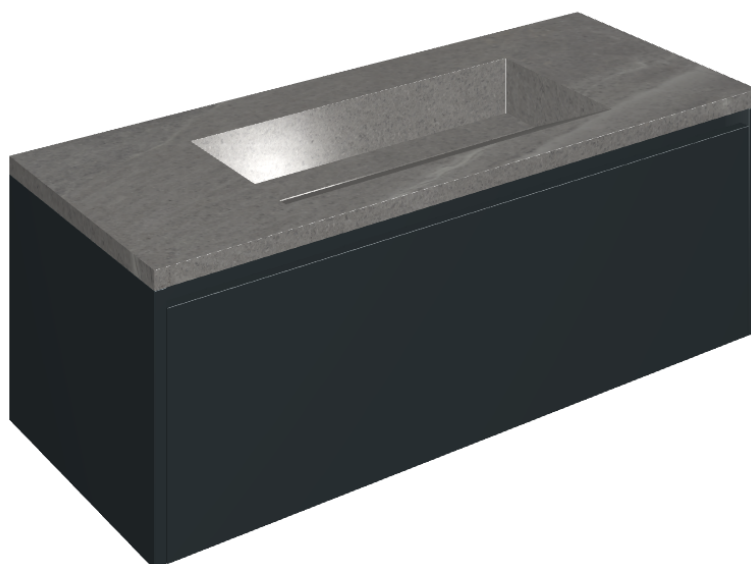

## Washbasin 120 Black

Rivestimento del  
prodotto

Contempora Carbon  
Cerato

I colori e le altre caratteristiche estetiche delle piastrelle presenti nelle illustrazioni presenti sul sito sono puramente indicativi. Guarda sempre i campioni di persona prima dell'acquisto.