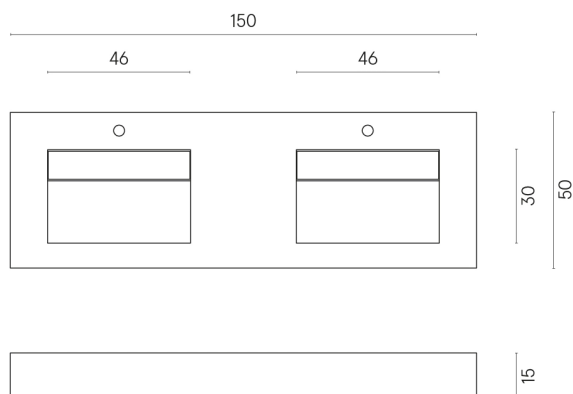

SCHEDA DI CONFIGURAZIONE

Cod. art.: 620810000005

Fly

Washbasin Duo 150

Rivestimento del
prodotto

Continuum Silver
Naturale

I colori e le altre caratteristiche estetiche delle piastrelle presenti nelle illustrazioni presenti sul sito sono puramente indicativi. Guarda sempre i campioni di persona prima dell'acquisto.