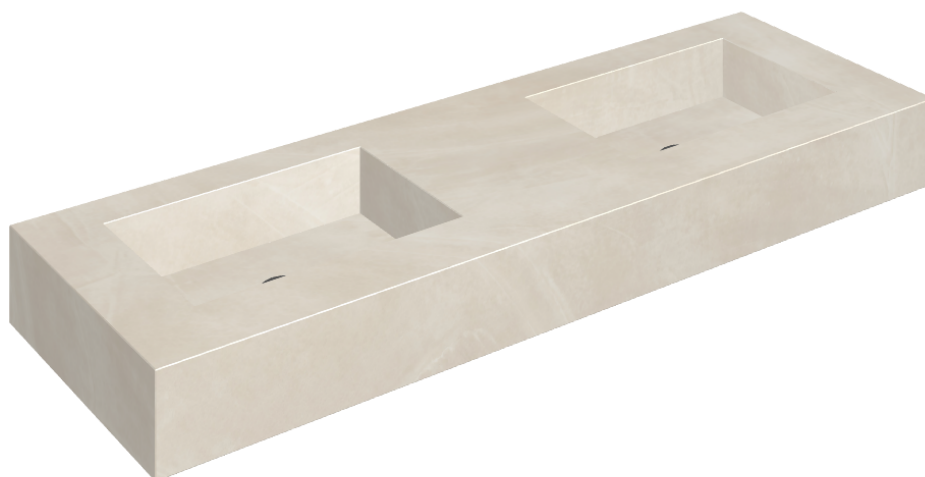

SCHEDA DI CONFIGURAZIONE

Cod. art.: 620810000005

## Washbasin Duo 150

Rivestimento del  
prodotto

Continuum Pure  
Naturale

I colori e le altre caratteristiche estetiche delle piastrelle presenti nelle illustrazioni presenti sul sito sono puramente indicativi. Guarda sempre i campioni di persona prima dell'acquisto.