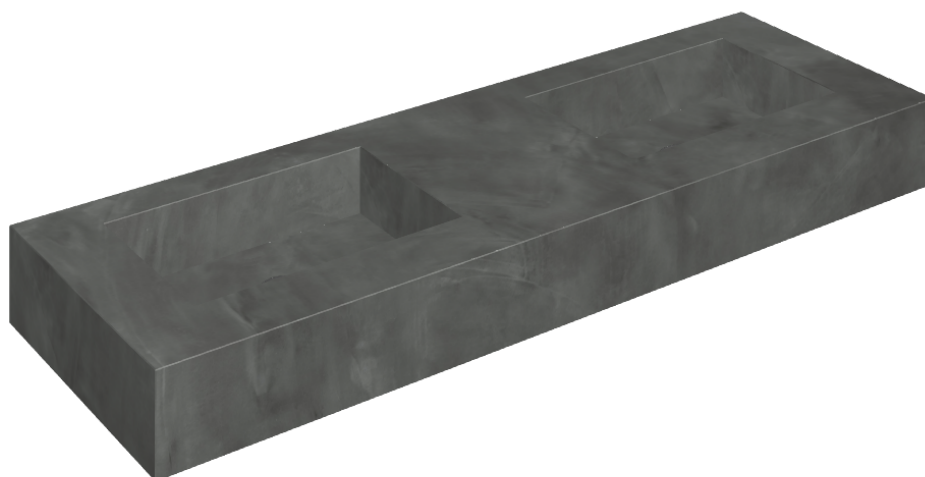

SCHEDA DI CONFIGURAZIONE

Cod. art.: 620810000005

Fly

Washbasin Duo 150

Rivestimento del
prodotto

Continuum Petrol
Naturale

I colori e le altre caratteristiche estetiche delle piastrelle presenti nelle illustrazioni presenti sul sito sono puramente indicativi. Guarda sempre i campioni di persona prima dell'acquisto.