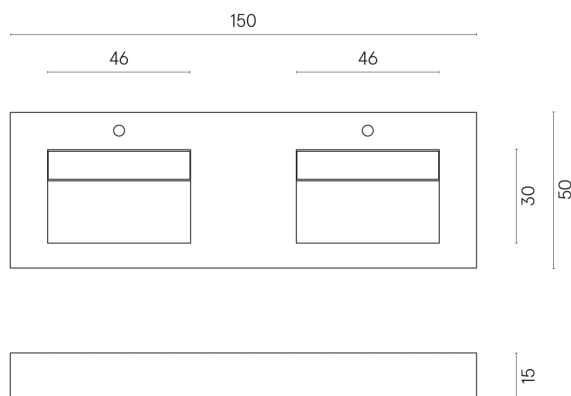

SCHEDA DI CONFIGURAZIONE

Cod. art.: 620810000005

Fly

Washbasin Duo 150

Rivestimento del
prodotto
Metropolis Arcadia
Brown Naturale

I colori e le altre caratteristiche estetiche delle piastrelle presenti nelle illustrazioni presenti sul sito sono puramente indicativi. Guarda sempre i campioni di persona prima dell'acquisto.