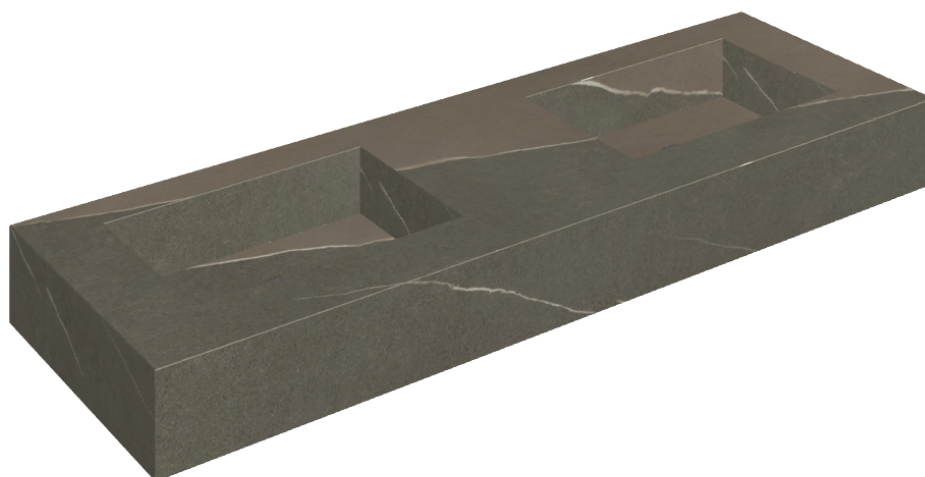

SCHEDA DI CONFIGURAZIONE

Cod. art.: 620810000005

## Washbasin Duo 150

Rivestimento del  
prodotto  
Metropolis Arcadia  
Brown Naturale

I colori e le altre caratteristiche estetiche delle piastrelle presenti nelle illustrazioni presenti sul sito sono puramente indicativi. Guarda sempre i campioni di persona prima dell'acquisto.