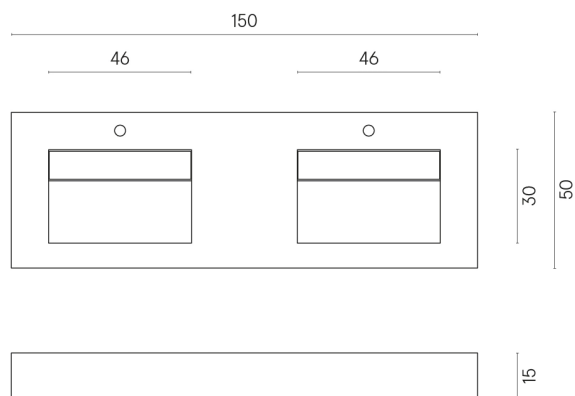

SCHEDA DI CONFIGURAZIONE

Cod. art.: 620810000005

Fly

Washbasin Duo 150

Rivestimento del
prodotto

Charme Deluxe Grigio
Orobico Naturale

I colori e le altre caratteristiche estetiche delle piastrelle presenti nelle illustrazioni presenti sul sito sono puramente indicativi. Guarda sempre i campioni di persona prima dell'acquisto.

**Trova il punto vendita
autorizzato più vicino:**

<https://volga.italonceramica.ru/ru/home/dealer/>

ITALON HOME

© COPYRIGHT ITALON - АО Керамогранитный завод 142800, Россия, Московская область, г. Ступино, Староситненское шоссе, вл. 32 - Тел. +7 495 2251322 / Факс +7 495 2251346