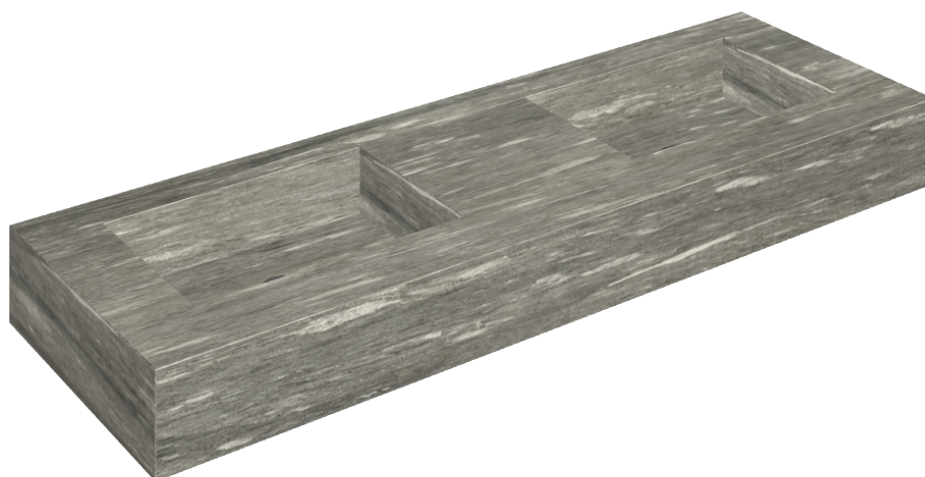

SCHEDA DI CONFIGURAZIONE

Cod. art.: 620810000005

Fly

Washbasin Duo 150

Rivestimento del
prodotto

Skyfall Grigio Alpino
Naturale

I colori e le altre caratteristiche estetiche delle piastrelle presenti nelle illustrazioni presenti sul sito sono puramente indicativi. Guarda sempre i campioni di persona prima dell'acquisto.

**Trova il punto vendita
autorizzato più vicino:**

<https://volga.italonceramica.ru/ru/home/dealer/>

ITALON HOME

© COPYRIGHT ITALON - АО Керамогранитный завод 142800, Россия, Московская область, г. Ступино, Староситненское шоссе, вл. 32 - Тел. +7 495 2251322 / Факс +7 495 2251346