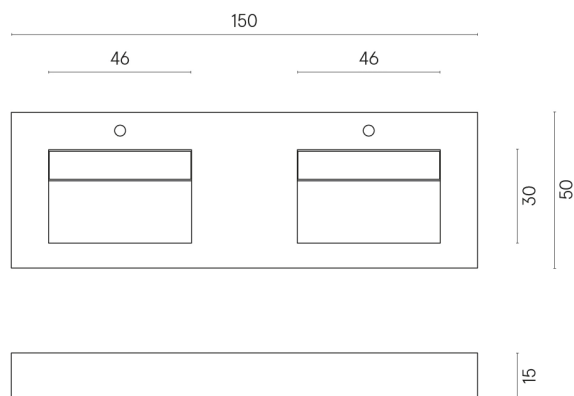

SCHEDA DI CONFIGURAZIONE

Cod. art.: 620810000005

Fly

Washbasin Duo 150

Rivestimento del
prodotto

Charme Evo Imperiale
Naturale

I colori e le altre caratteristiche estetiche delle piastrelle presenti nelle illustrazioni presenti sul sito sono puramente indicativi. Guarda sempre i campioni di persona prima dell'acquisto.