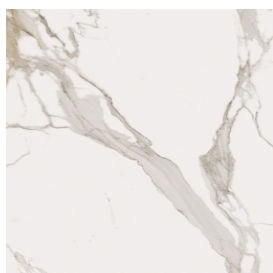

SCHEDA DI CONFIGURAZIONE

Cod. art.: 620810000005

Fly

Washbasin Duo 150

Rivestimento del
prodotto

Charme Evo
Calacatta Naturale

I colori e le altre caratteristiche estetiche delle piastrelle presenti nelle illustrazioni presenti sul sito sono puramente indicativi. Guarda sempre i campioni di persona prima dell'acquisto.